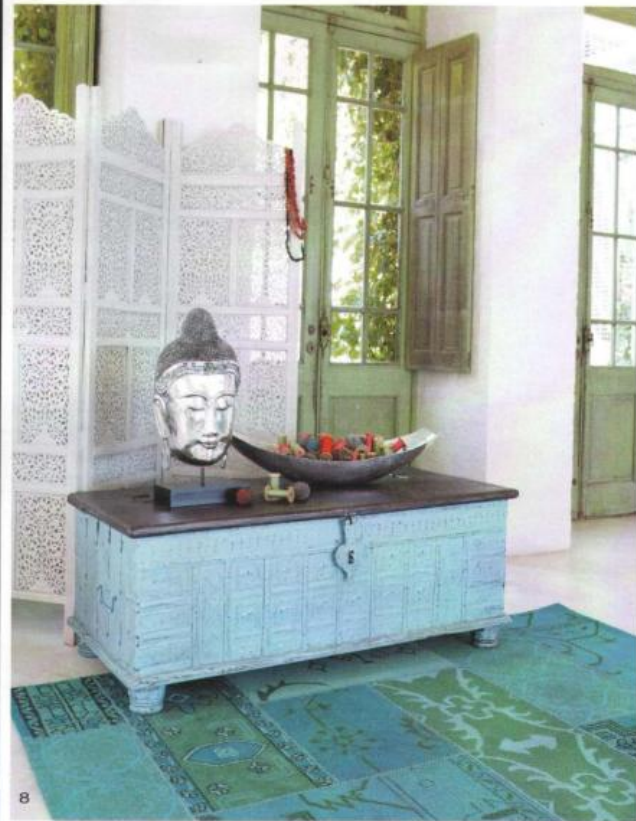

01/05/13

Hogares SPA

N°5

Diffusione 0

Pag.28

Estilo: Los colores de Asia

Alessi, Piatto

Hogares

Nº y fecha de publicación: 130501 - 01/05/2013
Difusión: No hay datos
Periodicidad: Mensual
VPB: 43400 €
Web Site: www.curtediciones.com
Página: 28-34
Tamaño: 700 %
4599 cm2

8